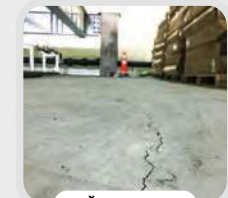

พื้นโกดังสินค้า
Warehouse floor